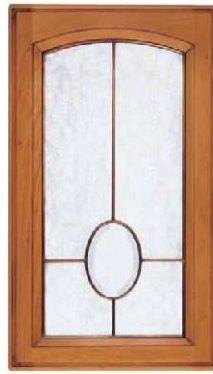

Padwa

Kolor frontu OLCHA MIODOWA

Materiał: drewno masyw (olcha)

Grubość: 20 mm

Szkło: Gemma

Kratka: Olcha Miodowa

Padwa

WITRYNA

FRONT Z KRATKĄ

FRONT PEŁNY

SZUFLADA wzór U1

SZUFLADA wzór U3

SZUFLADA wzór U2

BLENDĄ

FRONT LHE - ŁUK LEWY
WITRYNA Z KRATKĄ

FRONT PHE - ŁUK PRAWY
WITRYNA Z KRATKĄ

SZUFLADA /wysokość x szerokość/

- 75 x 596¹ ■ 140 x 296² ■ 140 x 896² ■ 284 x 446³
- 87 x 596¹ ■ 140 x 446² ■ 250 x 446³ ■ 284 x 596³
- 110 x 596² ■ 140 x 596² ■ 284 x 296³ ■ 284 x 896³
- 140 x 146¹

FRONT PEŁNY /wysokość x szerokość/