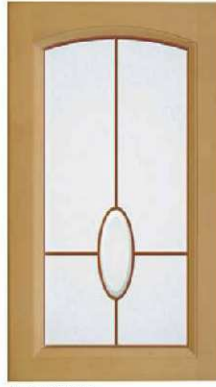

Rodez

Kolor frontu BRZOZA JASNA

Materiał: drewno masyw (brzoza)

Grubość: 20 mm

Szkló: Cristal, Gemma

WITRYNA

FRONT PEŁNY

FRONT PEŁNY GIĘTY ZEWN.

LISTWA WIENIĄCA
TYP A

LISTWA WIENIĄCA
GIĘTA TYP A

SZUFLADA
wzór U1

SZUFLADA
wzór U1

BLENDĄ

FRONT PEŁNY LE

FRONT PEŁNY PE

WITRYNA GIĘTA ZEWN.

FRONT PEŁNY LE

FRONT PEŁNY PE

PILASTER

FRONTY KLASYCZNE (drewniane)

SZUFLADA /wysokość x szerokość/

- 110 x 596¹ ■ 140 x 446¹ ■ 284 x 146¹ ■ 284 x 596
- 140 x 146¹ ■ 140 x 596¹ ■ 284 x 296 ■ 284 x 896
- 140 x 296¹ ■ 140 x 896¹ ■ 284 x 446

- PROSTA** ■ 38 x 2700
- GIĘTA** ■ 38 x 300

¹ wzór U1

W ofercie fronty nietypowe.