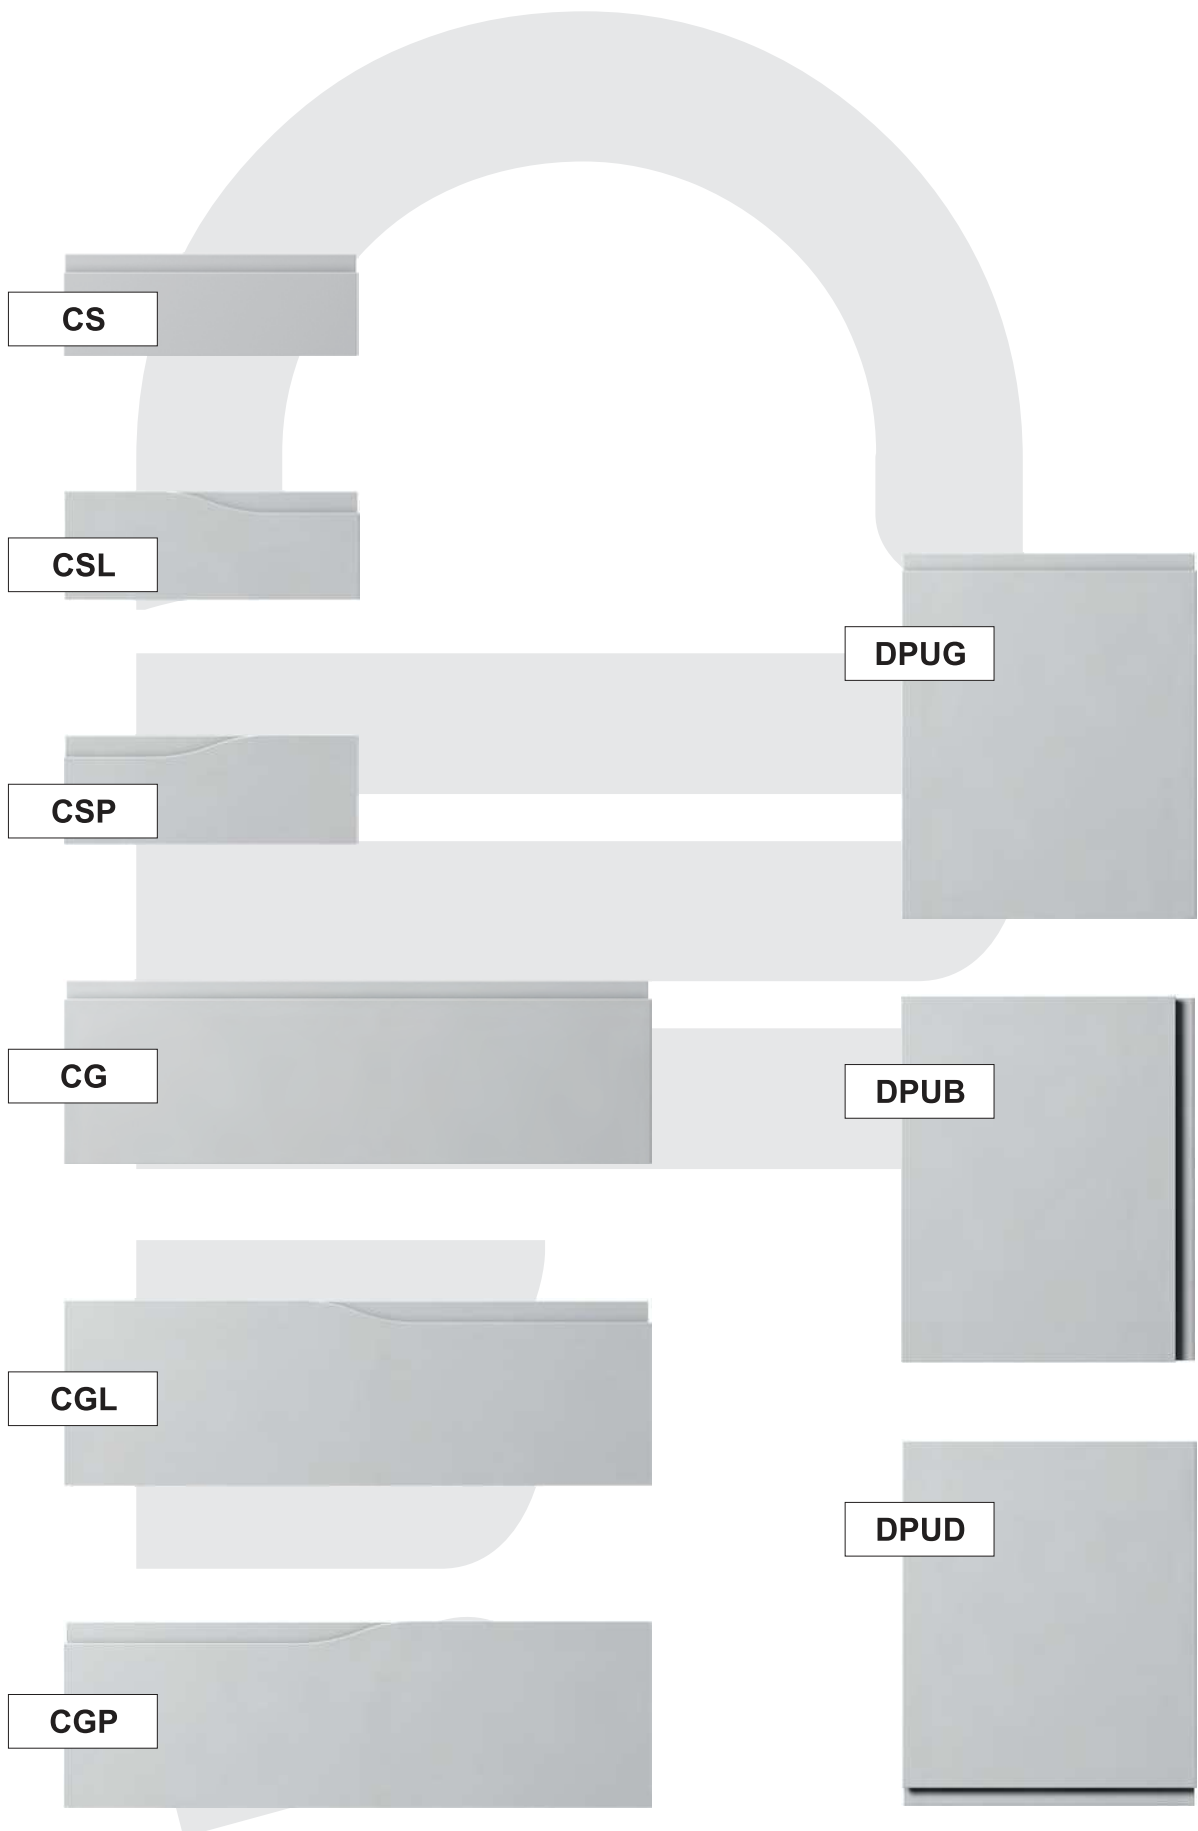

Jednostka :
Unit :Ciężar jednostkowy:
Unit weight :

Opis konstrukcji / Description of construction :

Front meblowy płytowy z uchwytem frezowanym na krawędzi

Flat lacquered front panel with milled handle on the edge_F2F

1255	DP_UB	401	1500	130	700
drzwi płaskie_uchwyt boczny					
<i>Flat front panel with milled handle on the side edge_DP_UB</i>					
1256	PR	300	300	400	400
front_próbnik 300x400					
<i>Sampler_L2F 300x400 mm</i>					
1257	CSP	125	252	296	1000
czoło szuflady_uchwyt szczątkowy prawy					
<i>Drawer front panel with milled handle on the right half edge_CSP</i>					
1258	CSL	125	252	296	1000
czoło szuflady_uchwyt szczątkowy lewy					
<i>Drawer front panel with milled handle on the left half edge_CSL</i>					
1259	CGP	253	400	296	1000
czoło garnkowe_uchwyt szczątkowy prawy					
<i>Pot drawer front panel with milled handle on the right half edge_CGP</i>					
1260	CGL	253	400	296	1000
czoło garnkowe_uchwyt szczątkowy lewy					
<i>Pot drawer front panel with milled handle on the left half edge_CGL</i>					
1261	DPL	401	1500	296	700
drzwi_uchwyt szczątkowy lewy					
<i>Flat front panel with milled handle on the left half edge_DPL</i>					
1262	DPP	401	1500	296	700
drzwi_uchwyt szczątkowy prawy					
<i>Flat drawer front panel with milled handle on the right half edge_DPP</i>					
1263	DPLP	401	1500	296	700
drzwi_uchwyt szczątkowy lewy i prawy					
<i>Flat front panel with milled handle on the left / right half edge_DPLP</i>					
1264	DP2L	401	1500	296	700
drzwi_uchwyt szczątkowy lewy i lewy					
<i>Flat front panel with milled handle on the left / left half edge_DP2L</i>					
1265	DPPL	401	1500	296	700
drzwi_uchwyt szczątkowy prawy i lewy					
<i>Lacquered front panel with milled handle on the left and right half edge_DPPL</i>					
1266	WO	401	1500	200	700
witryna					
<i>Framed door prepared for glazing_WO</i>					

Przekrój / wymiary _ sectional view / dimensions

constans