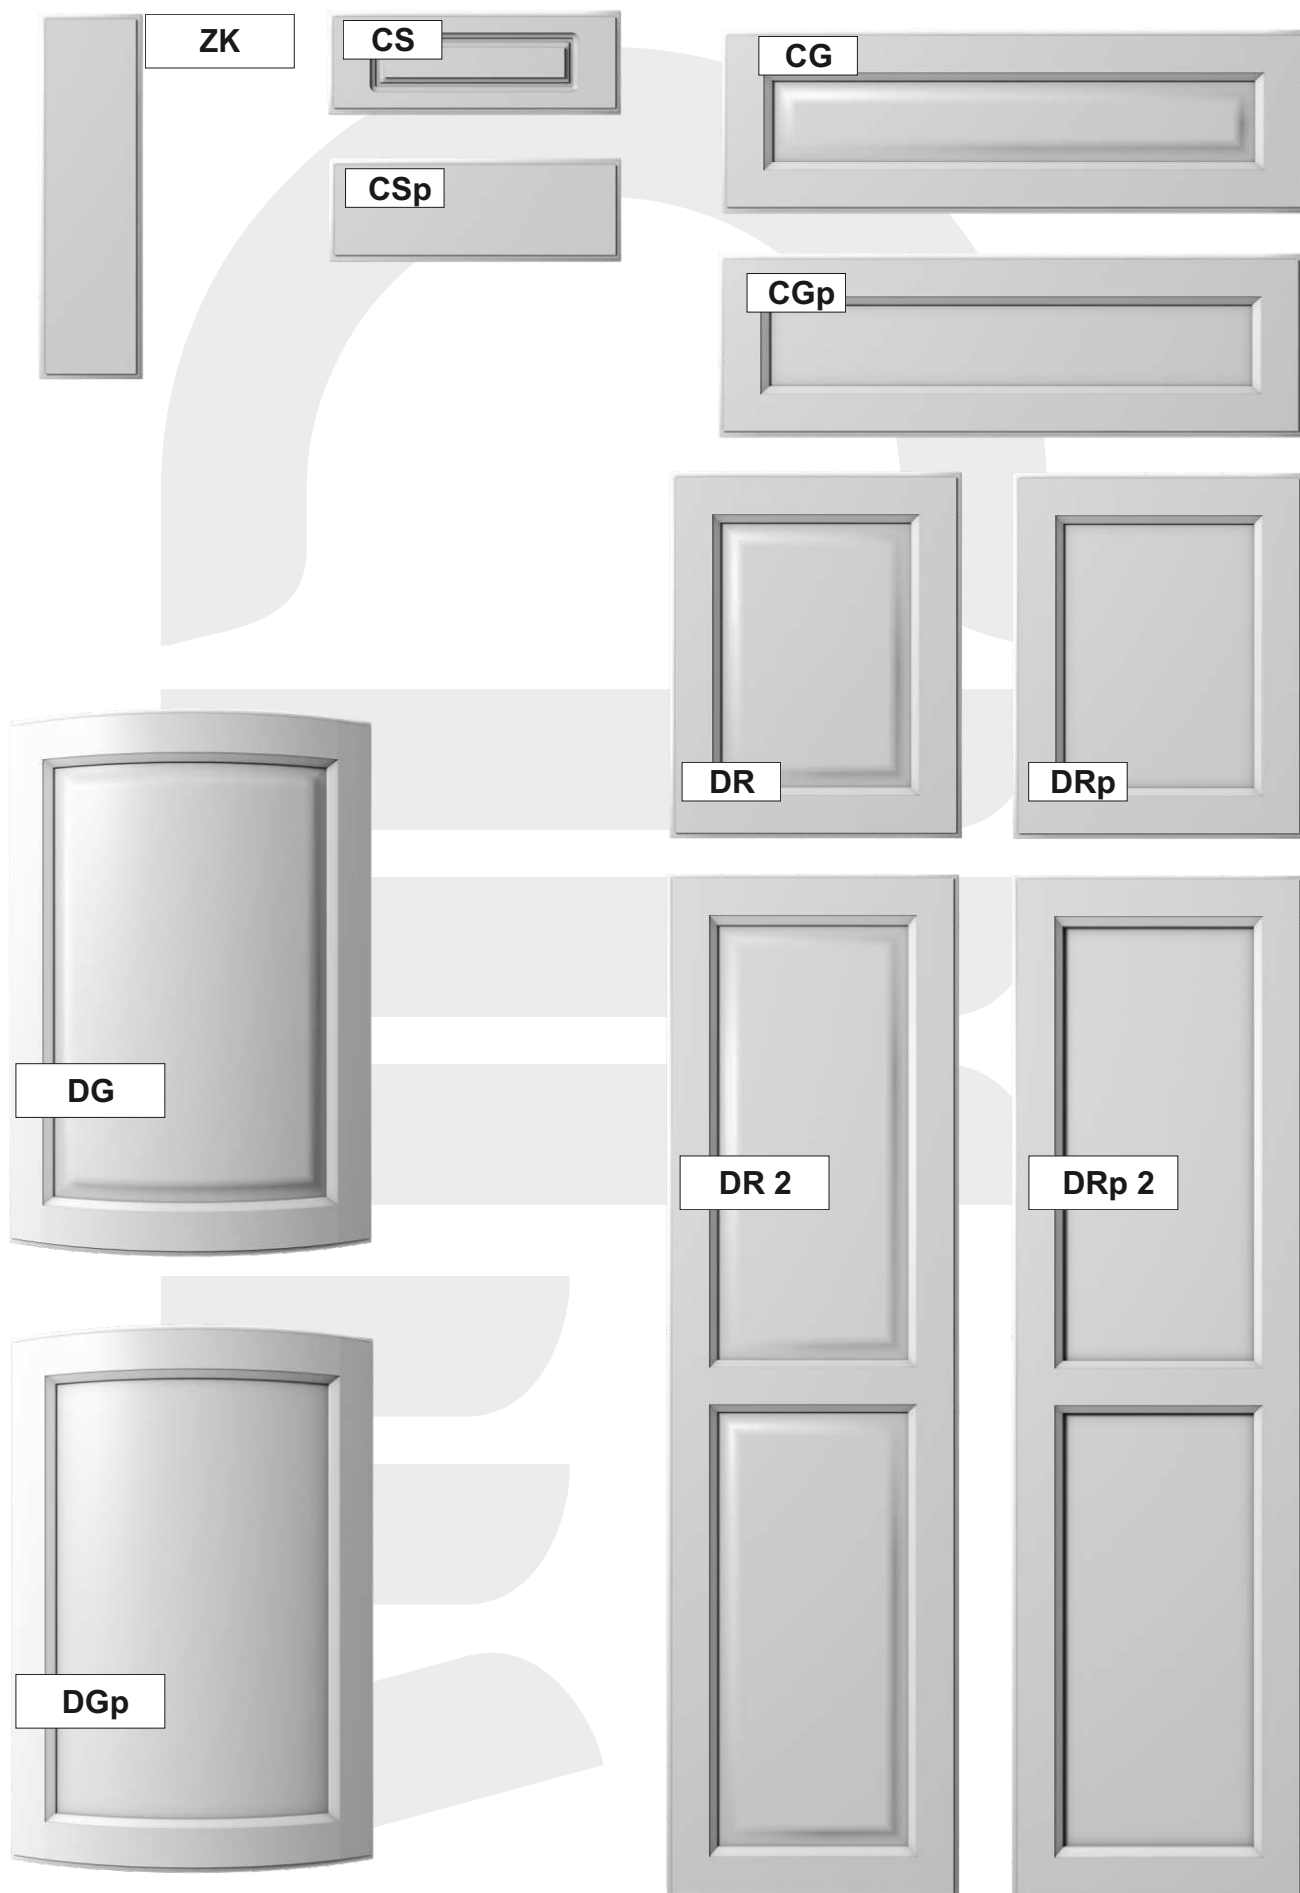

188	WG	713	920	495	495
witryna gięta					
<i>Framed bentwood door prepared for glazing_WG</i>					
189	WK	140	1300	253	700
witryna z kratką					
<i>Framed door with wooden lattice_WK</i>					
190	WO	253	1500	196	700
witryna_do oszklenia					
<i>Framed door prepared for glazing_WO</i>					
191	WO2	1501	2100	196	700
witryna 2_do oszklenia					
<i>Two window framed door prepared for glazing_WO2</i>					
192	WS4	500	1500	280	700
witryna_do oszklenia_szpros 4					
<i>Framed door with 4-field ribbon prepared for glazing_WS4</i>					
193	WS6	700	1500	280	700
witryna_do oszklenia_szpros 6					
<i>Framed door with 6-field ribbon prepared for glazing_WS6</i>					
194	ZK	96	1500	96	253
zaślepka					
<i>Blende_graining along the height_ZK</i>					
395	CGp	253	355	253	1000
czoło garnkowe_płycina płaska					
<i>Pot drawer front with flat panel_CGp</i>					
396	DRp	356	1500	196	700
drzwi ramowe_płycina płaska					
<i>Framed door with flat panel_DRp</i>					
397	DR2p	1501	2100	196	700
drzwi ramowe2_dwie pływiny płaskie					
<i>Framed door with double flat panel_DR2p</i>					
513	PR	300	300	400	400
front_próbnik300x400					
<i>Sampler_SP 300x400 mm</i>					

Typ produktu / Typ produkt

BST

CMF

CWF

GMF

GWF

LST

LW

RST

SST

UST

Przekroje / wymiary _ sectional views / dimensions