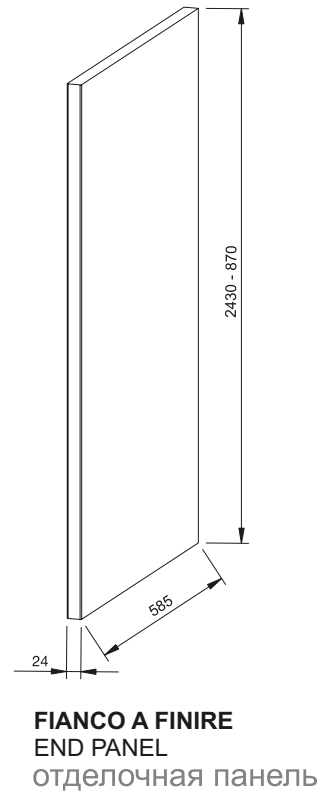

ELBA & CORTINA

CORNICE COPERCHIO
CORNICE MOULDING
Карниз

CORNICE COPERCHIO E COPRILUCE
CORNICE MOULDING & LIGHTING PELMET
Карниз и Световая планка

ANTINA CURVA H=716
CURVED DOOR
Дверка закругленная

CORNICE COPRILUCE
LIGHTING PELMET
Световая планка

CORNICE COPERCHIO CURVA
CURVED CORNICE MOULDING
Карниз закругленный

FIANCO A FINIRE
END PANEL
отделочная панель

CORNICE COPRILUCE CURVO
CURVED LIGHTING PELMET
Световая планка закругленная

ANTINA CURVA H=716 - 2280
CURVED DOOR
Дверка закругленная

COPPIA ANTE CURVE
CURVED DOOR (PAIR)
Пара закругленных дверок
356 x 896

MONTANTE ANGOLO
CORNER POST
Угловая планка
720 x 40 x 40