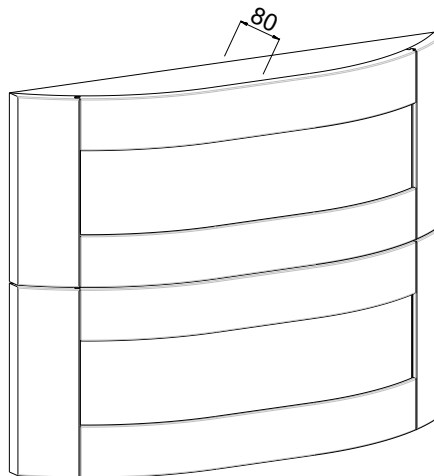

CORNICE COPERCHIO CURVA
CURVED CORNICE MOULDING
Карниз закругленный

FIANCO A FINIRE
END PANEL
отделочная панель

CORNICE COPRILUCE CURVO
CURVED LIGHTING PELMET
Световая планка закругленная

ANTINA CURVA H=716 - 2280
CURVED DOOR
Дверка закругленная

COPPIA ANTE CURVE
CURVED DOOR (PAIR)
Пара закругленных дверок
356 x 896

MONTANTE ANGOLO
CORNER POST
Угловая планка
720 x 40 x 40