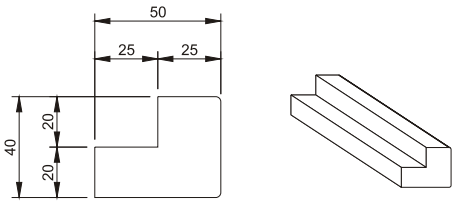

ELBA & CORTINA

CORNICE COPERCHIO
CORNICE MOULDING
Карниз

CORNICE COPERCHIO E COPRILUCE
CORNICE MOULDING & LIGHTING PELMET
Карниз и Световая планка

ANTINA CURVA H=716
CURVED DOOR
Дверка закругленная

CORNICE COPRILUCE
LIGHTING PELMET
Световая планка

COPPIA ANTE CURVE
CURVED DOOR (PAIR)
Пара закругленных дверок
356 x 896

MONTANTE ANGOLO
CORNER POST
Угловая планка
720 x 40 x 40