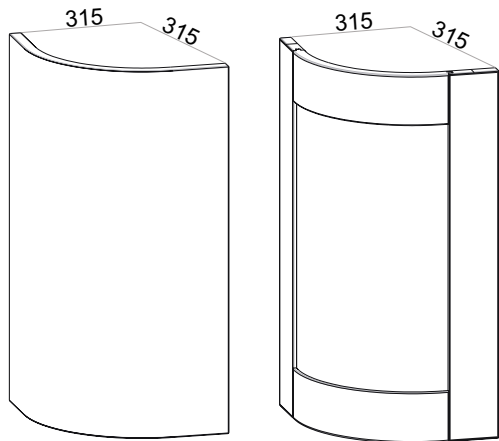

ELBA & CORTINA

CORNICE COPERCHIO
CORNICE MOULDING
Карниз

CORNICE COPERCHIO E COPRILUCE
CORNICE MOULDING & LIGHTING PELMET
Карниз и Световая планка

ANTINA CURVA H=716
CURVED DOOR
Дверка закругленная

CORNICE COPRILUCE
LIGHTING PELMET
Световая планка

CORNICE COPERCHIO CURVA
CURVED CORNICE MOULDING
Карниз закругленный

FIANCO A FINIRE
END PANEL
отделочная панель

CORNICE COPRILUCE CURVO
CURVED LIGHTING PELMET
Световая планка закругленная

ANTINA CURVA H=716 - 2280
CURVED DOOR
Дверка закругленная

COPPIA ANTE CURVE
CURVED DOOR (PAIR)
Пара закругленных дверок
356 x 896

MONTANTE ANGOLO
CORNER POST
Угловая планка
720 x 40 x 40