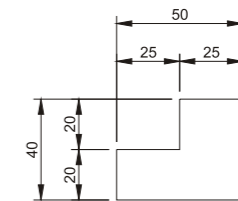

CORNICE COPRILUCE
LIGHTING PELMET
Световая планка

CORNICE COPERCHIO E COPRILUCE
CORNICE MOULDING & LIGHTING PELMET
Карниз и Световая планка