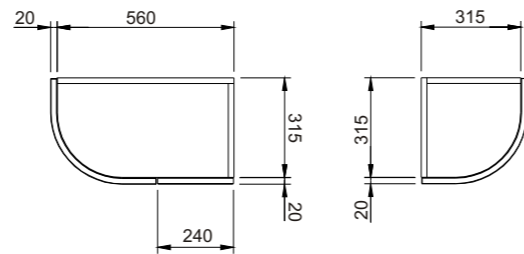

Antine • Doors • Дверки	1196	896	596	446	396	377	296	281	257	240	146
	1316										
	956					①		②	②		
	716					①		②	②		
	596										
	476										
	356	②					①				
	236										

Vetrine • Glassdoors • Рамки	956		②				①				
	716		②				①				
	356	②									

Cassetti • Drawer fronts • Накладки ящиков	176	②									
	116										①

Vetrine Alluminio per Elba e Cortina • Aluminium frames • Алюминиевые Рамки 24 mm.	1316										
	716										
	356										

Fianco a finire • End panel • отделочная панель

	2430 x 585 x 24	②
	870 x 585 x 24	②

Curvi • Curved items • Закругленные зл-ты

Terminale 315x315 • End Unit 315x315 • Каркасс 315x315

Vetrine • Glassdoors • Рамки	956	①
	716	①

Antine • Doors • Дверки	716	

Terminale 560x126,5 • End Unit 560x126.5 • Каркасс 560x126,5

Anta curva • Curved door • Закругленная дверка	716	②
	2280	②

Base Curva 900x642 • Curved Base Unit 900x642

Закругленная нижняя тумба 900x642		
Coppia cestoni curvi • Curved pan drawer pair • Пара гнутых дверок	356	②

- ① = Solo modello Capri
- ② = Solo modelli Elba e Cortina
- ① = Only model Capri
- ② = Only models Elba and Cortina
- ① = Только для модели Capri
- ② = Только для моделей Elba и Cortina