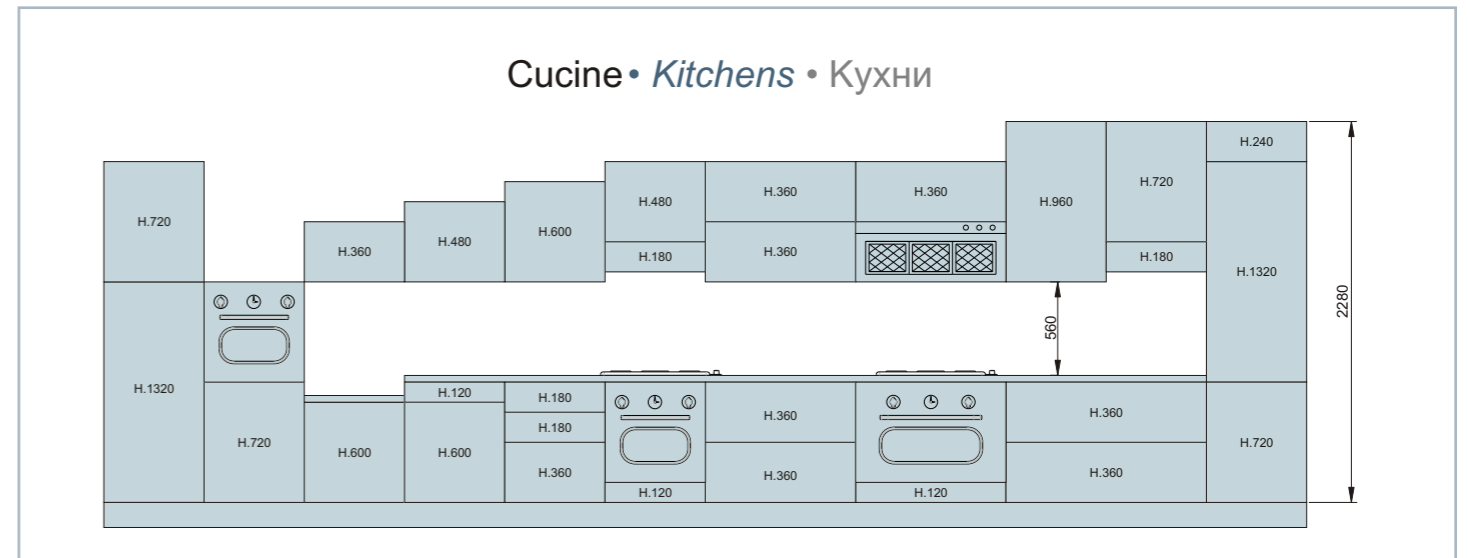

ELBA & CORTINA

CORNICE COPERCHIO
CORNICE MOULDING
Карниз

CORNICE COPERCHIO CURVA
CURVED CORNICE MOULDING
Карниз закругленный

CORNICE COPRILUCE
LIGHTING PELMET
Световая планка

CORNICE COPERCHIO E COPRILUCE
CORNICE MOULDING & LIGHTING PELMET
Карниз и Световая планка

CAPRI

CORNICE COPERCHIO
CORNICE MOULDING
Карниз
3000 x 110 x 30

CORNICE COPRILUCE
LIGHTING PELMET
Световая планка
3000 x 60 x 20

CORNICE COPERCHIO CURVA
CURVED CORNICE MOULDING
Карниз закругленный

CORNICE COPRILUCE CURVO
CURVED LIGHTING PELMET
Световая планка закругленная

GRIGLIA DISPONIBILE
PER TUTTE LE VETRINE
GRILLE AVAILABLE
FOR ALL FRAME SIZES
Решетка для установки в рамку

BALAUSTR
GALLERY RAIL
Балясина
2000 x 72 x 26

BALAUSTR CURVA
CURVED GALLERY RAIL
Балясина закругленная

CIMASA SAGOMATA
FRIEZE RAIL
Гусек
900/600/450 x 90 x 20