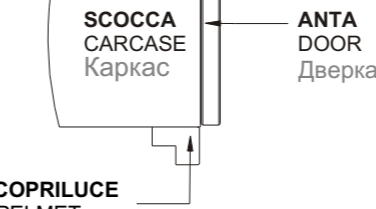

CORNICE COPRILUCE
LIGHTING PELMET
Световая планка

CORNICE COPERCHIO E COPRILUCE
CORNICE MOULDING & LIGHTING PELMET
Карниз и Световая планка

CAPRI

CORNICE COPERCHIO
CORNICE MOULDING
Карниз
3000 x 110 x 30

CORNICE COPRILUCE
LIGHTING PELMET
Световая планка
3000 x 60 x 20

CORNICE COPERCHIO CURVA
CURVED CORNICE MOULDING
Карниз закругленный