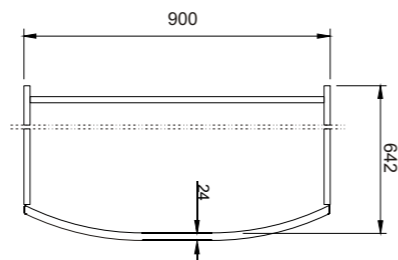

Antine • Doors • Дверки	1196	896	596	446	396	377	296	281	257	240	146
	1316										
	956					①		②	②		
	716					①		②	②		
	596										
	476										
	356	②					①				
	236										

Vetrine • Glassdoors • Рамки	956		②				①				
	716		②				①				
	356	②									

Cassetti • Drawer fronts • Накладки ящиков	176	②									
	116										①

Vetrine Alluminio per Elba e Cortina • Aluminium frames • Алюминиевые Рамки 24 mm.	1316										
	716										
	356										

Fianco a finire • End panel • отделочная панель

	2430 x 585 x 24	②
	870 x 585 x 24	②

Curvi • Curved items • Закругленные зл-ты

Terminale 315x315 • End Unit 315x315 • Каркасс 315x315

Vetrine • Glassdoors • Рамки	956	①
	716	①

Antine • Doors • Дверки	716	

Terminale 560x126,5 • End Unit 560x126.5 • Каркасс 560x126,5

Anta curva • Curved door • Закругленная дверка	716	②
	2280	②

Base Curva 900x642 • Curved Base Unit 900x642

Закругленная нижняя тумба 900x642		
Coppia cestoni curvi • Curved pan drawer pair • Пара гнутых дверок	356	②

- ① = Solo modello Capri
- ② = Solo modelli Elba e Cortina
- ① = Only model Capri
- ② = Only models Elba and Cortina
- ① = Только для модели Capri
- ② = Только для моделей Elba и Cortina