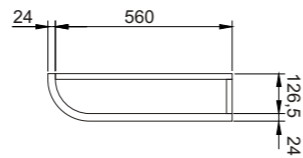

Antine • Doors • Дверки	1196	896	596	446	396	377	296	281	257	240	146
	1316										
	956					①		②	②		
	716					①		②	②		
	596										
	476										
	356	②					①				
	236										

Vetrine • Glassdoors • Рамки	956		②				①				
	716		②				①				
	356	②									

Cassetti • Drawer fronts • Накладки ящиков	176	②									
	116										①

Vetrine Alluminio per Elba e Cortina • Aluminium frames • Алюминиевые Рамки 24 mm.	1316										
	716										
	356										

Fianco a finire • End panel • отделочная панель

	2430 x 585 x 24	②
	870 x 585 x 24	②

Curvi • Curved items • Закругленные зл-ты

Terminale 315x315 • End Unit 315x315 • Каркасс 315x315

Vetrine • Glassdoors • Рамки	956	①
	716	①

Antine • Doors • Дверки	716	

Terminale 560x126,5 • End Unit 560x126.5 • Каркасс 560x126,5

Anta curva • Curved door • Закругленная дверка	716	②
	2280	②

Base Curva 900x642 • Curved Base Unit 900x642

Закругленная нижняя тумба 900x642		
Coppia cestoni curvi • Curved pan drawer pair • Пара гнутых дверок	356	②

- ① = Solo modello Capri
- ② = Solo modelli Elba e Cortina
- ① = Only model Capri
- ② = Only models Elba and Cortina
- ① = Только для модели Capri
- ② = Только для моделей Elba и Cortina