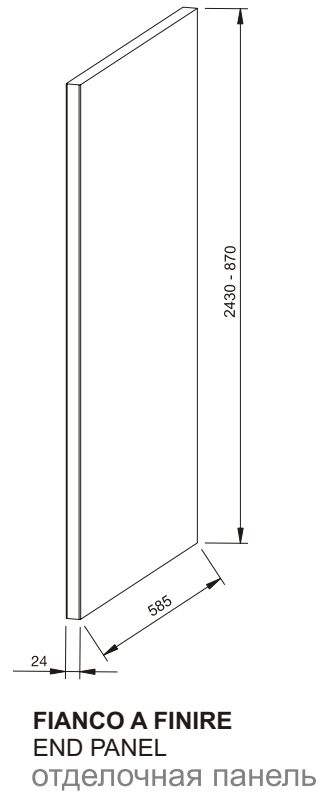

ELBA & CORTINA

CORNICE COPERCHIO
CORNICE MOULDING
Карниз

CORNICE COPERCHIO E COPRILUCE
CORNICE MOULDING & LIGHTING PELMET
Карниз и Световая планка

ANTINA CURVA H=716
CURVED DOOR
Дверка закругленная

CORNICE COPRILUCE
LIGHTING PELMET
Световая планка

CORNICE COPERCHIO CURVA
CURVED CORNICE MOULDING
Карниз закругленный

FIANCO A FINIRE
END PANEL
отделочная панель

CORNICE COPRILUCE CURVO
CURVED LIGHTING PELMET
Световая планка закругленная

ANTINA CURVA H=716 - 2280
CURVED DOOR
Дверка закругленная

COPPIA ANTE CURVE
CURVED DOOR (PAIR)
Пара закругленных дверок
356 x 896

MONTANTE ANGOLO
CORNER POST
Угловая планка
720 x 40 x 40