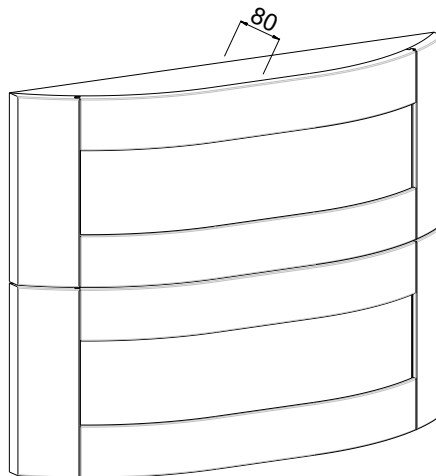

CORNICE COPERCHIO CURVA
CURVED CORNICE MOULDING
Карниз закругленный

FIANCO A FINIRE
END PANEL
отделочная панель

CORNICE COPRILUCE CURVO
CURVED LIGHTING PELMET
Световая планка закругленная

ANTINA CURVA H=716 - 2280
CURVED DOOR
Дверка закругленная

COPPIA ANTE CURVE
CURVED DOOR (PAIR)
Пара закругленных дверок
356 x 896

MONTANTE ANGOLO
CORNER POST
Угловая планка
720 x 40 x 40