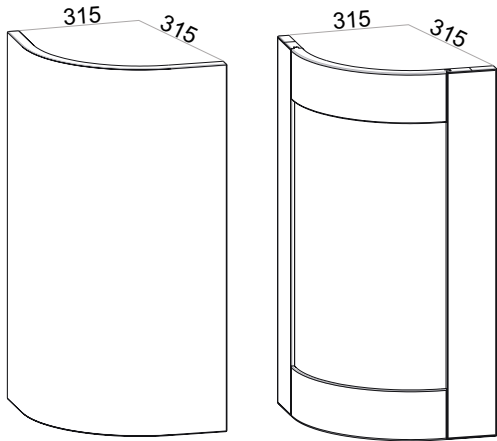

ELBA & CORTINA

CORNICE COPERCHIO
CORNICE MOULDING
Карниз

CORNICE COPERCHIO E COPRILUCE
CORNICE MOULDING & LIGHTING PELMET
Карниз и Световая планка

ANTINA CURVA H=716
CURVED DOOR
Дверка закругленная

CORNICE COPRILUCE
LIGHTING PELMET
Световая планка

CORNICE COPERCHIO CURVA
CURVED CORNICE MOULDING
Карниз закругленный

FIANCO A FINIRE
END PANEL
отделочная панель

CORNICE COPRILUCE CURVO
CURVED LIGHTING PELMET
Световая планка закругленная

ANTINA CURVA H=716 - 2280
CURVED DOOR
Дверка закругленная

COPPIA ANTE CURVE
CURVED DOOR (PAIR)
Пара закругленных дверок
356 x 896

MONTANTE ANGOLO
CORNER POST
Угловая планка
720 x 40 x 40