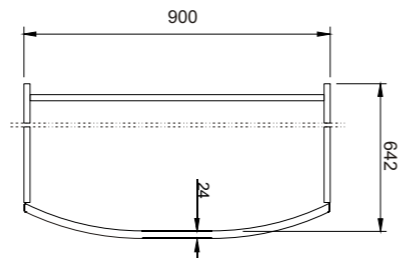

Antine • Doors • Дверки	1196	896	596	446	396	377	296	281	257	240	146
	1316										
	956					①		②	②		
	716					①		②	②		
	596										
	476										
	356	②					①				
	236										

Vetrine • Glassdoors • Рамки	956		②				①				
	716		②				①				
	356	②									

Cassetti • Drawer fronts • Накладки ящиков	176	②									
	116										①

Vetrine Alluminio per Elba e Cortina • Aluminium frames • Алюминиевые Рамки 24 mm.	1316										
	716										
	356										

Fianco a finire • End panel • отделочная панель

	2430 x 585 x 24	②
	870 x 585 x 24	②

Curvi • Curved items • Закругленные зл-ты

Terminale 315x315 • End Unit 315x315 • Каркасс 315x315

Vetrine • Glassdoors • Рамки	956	①
	716	①

Antine • Doors • Дверки	716	

Terminale 560x126,5 • End Unit 560x126.5 • Каркасс 560x126,5

Anta curva • Curved door • Закругленная дверка	716	②
	2280	②

Base Curva 900x642 • Curved Base Unit 900x642

Закругленная нижняя тумба 900x642		
Coppia cestoni curvi • Curved pan drawer pair • Пара гнутых дверок	356	②

- ① = Solo modello Capri
- ② = Solo modelli Elba e Cortina
- ① = Only model Capri
- ② = Only models Elba and Cortina
- ① = Только для модели Capri
- ② = Только для моделей Elba и Cortina