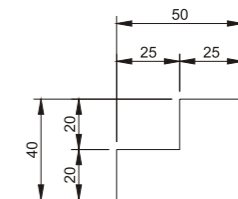

CORNICE COPRILUCE
LIGHTING PELMET
Световая планка

CORNICE COPERCHIO E COPRILUCE
CORNICE MOULDING & LIGHTING PELMET
Карниз и Световая планка