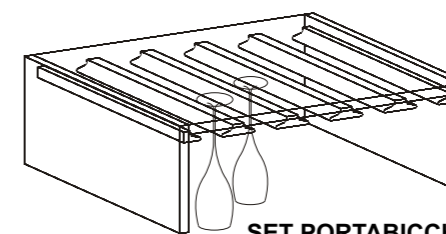

CIMASA SAGOMATA
FRIEZE RAIL
Гусек
900/600/450 x 90 x 20

PORTABOTTIGLIE
BOTTLE RAIL
планка для бутылок
450 x 60 x 20

BORDO TOP CURVO
CURVED WORKTOP EDGE
накладка на столешницу
закругл

SOTTOPENSILE
MIDWAY UNIT
подвесной пенал
280 x 450 x 280

SET PORTABICCHIERI
GLASS RACK RAIL
к-т держателей бокалов
500 x 20

COPPIA GRIGLIE PORTAPIATTI
PLATE RACK INSERT (PAIR)
пара решеток для сушки
335 x 867/567