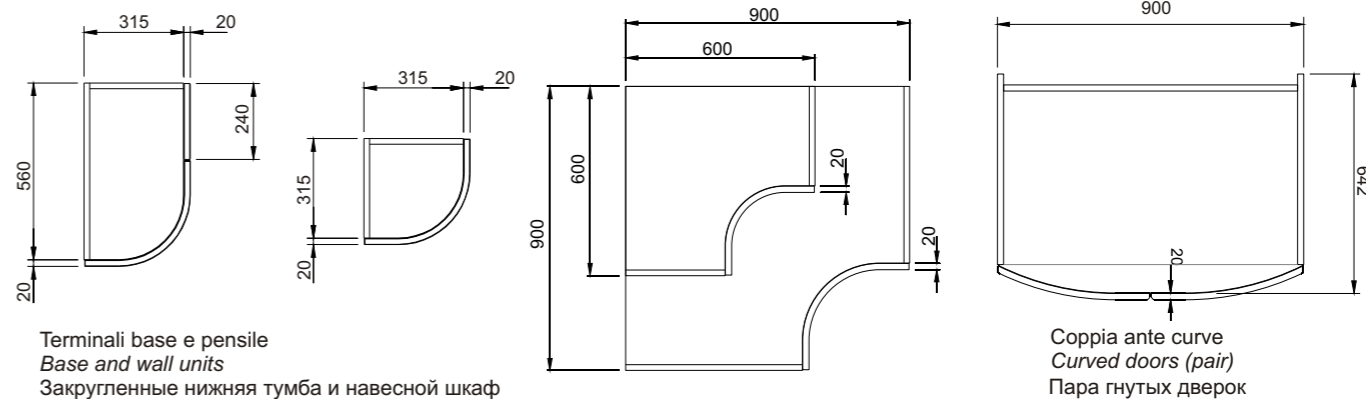

Base concava curva 900x900 e pensile concavo curvo 600x600
Internal curved base and wall units
Вогнутые нижняя тумба и навесной шкаф

Terminali base e pensile
Base and wall units
Закругленные нижняя тумба и навесной шкаф

Coppia ante curve
Curved doors (pair)
Пара гнутых дверок