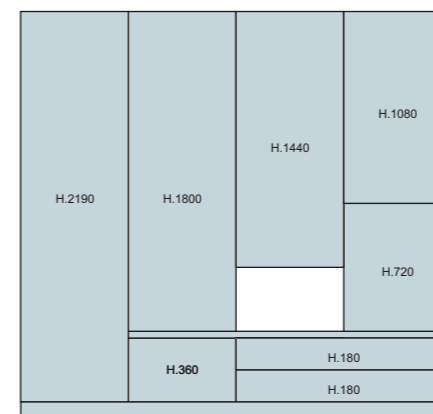

Base concava Curva 900x900 • Internal Curved Base Unit 900x900 • Вогнутая нижняя тумба 900x900

Anta concava • Internal curved door • Вогнутая дверка	716
	●●

Pensile concavo Curvo 600x600 • Internal Curved Wall Unit 600x600 • Вогнутый навесной шкаф 600x600

Cucine • Kitchens • Кухни

Base concava curva 900x900 e pensile concavo curvo 600x600
Internal curved base and wall units
Вогнутые нижняя тумба и навесной шкаф

Terminali base e pensile
Base and wall units
Закругленные нижняя тумба и навесной шкаф

Coppia ante curve
Curved doors (pair)
Пара гнутых дверок

Soggiorno • living-room • Гостиные

Antina curva angolo H=356
Curved corner door H=356
Закругленная угловая дверка H=356