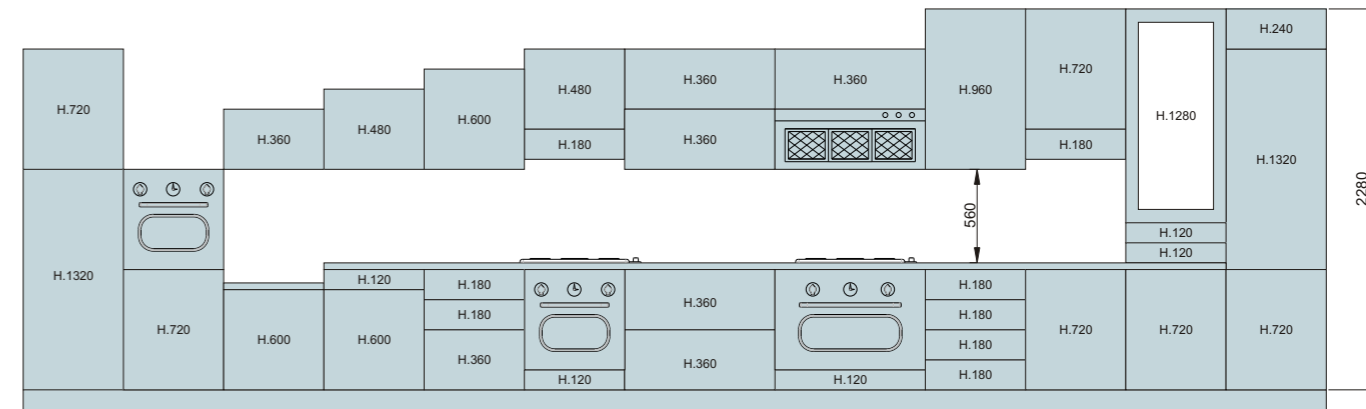

Terminale 315x315 • End Unit 315x315 • Каркас 315x315

Vetrine • Glassdoors • Рамки	1436	1076	956	716
	●	●	■	■
	●	●	■	■
	■	■	■	■
	■	■	■	■

Antine • Doors • Дверки	716
	■

Terminale 560x560 • End Unit 560x560 • Каркас 560x560

Base concava Curva 900x900 • Internal Curved Base Unit 900x900 • Вогнутая нижняя тумба 900x900

Anta concava • Internal curved door • Вогнутая дверка	716
	●●

Pensile concavo Curvo 600x600 • Internal Curved Wall Unit 600x600 • Вогнутый навесной шкаф 600x600

Cucine • Kitchens • Кухни

Base concava curva 900x900 e pensile concavo curvo 600x600
Internal curved base and wall units
Вогнутые нижняя тумба и навесной шкаф

Terminali base e pensile
Base and wall units
Закругленные нижняя тумба и навесной шкаф