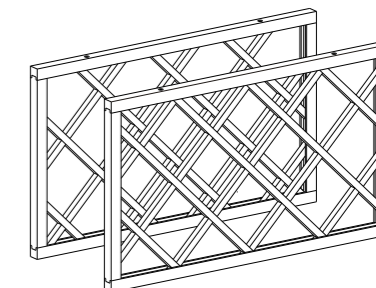

**GAMBA ISOLA C/DECORO**  
LEG FOR PENINSULA  
ножка островная с декором  
870 X 96 X 96

**TELAIO**  
OPEN FRAME  
Рамка  
716 x 446/596/896

**GRIGLIA DISPONIBILE PER TUTTE LE VETRINE**  
GRILLE AVAILABLE FOR ALL FRAME SIZES  
Решетка для установки в рамку

**DISTANZIALE LISCIO**  
SIMPLE SPACER  
Колонна ровная  
960/720 x 50 x 25

**DISTANZIALE CON DECORO**  
DECORATED SPACER  
Колонна в полоску  
960/720 x 50 x 40

**DISTANZIALE PILASTER**  
PILASTER  
Колонка  
2280/960/720/480 x 100 x 54

**ZOCCOLO**  
PLINTH  
цоколь  
150 x 100 x 120

RIALTO

**SET ANTA CAMINETTO**  
MANTLE SET  
комплект для камина  
1040 x 1700 x 200

**COPPIA GRIGLIA PORTABOTTIGLIE**  
WINE RACK INSERT (PAIR)  
пара решеток для бутылок  
335 x 567 x 20