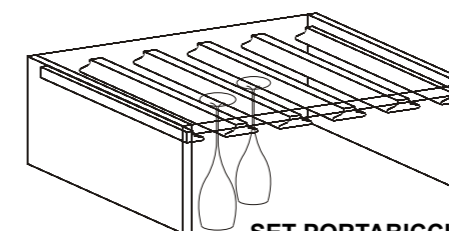

CIMASA SAGOMATA
FRIEZE RAIL
Гусек
900/600/450 x 90 x 20

PORTABOTTIGLIE
BOTTLE RAIL
планка для бутылок
450 x 60 x 20

BORDO TOP CURVO
CURVED WORKTOP EDGE
накладка на столешницу
закругл

SOTTOPENSILE
MIDWAY UNIT
подвесной пенал
280 x 450 x 280

SET PORTABICCHIERI
GLASS RACK RAIL
к-т держателей бокалов
500 x 20

COPPIA GRIGLIE PORTAPIATTI
PLATE RACK INSERT (PAIR)
пара решеток для сушки
335 x 867/567