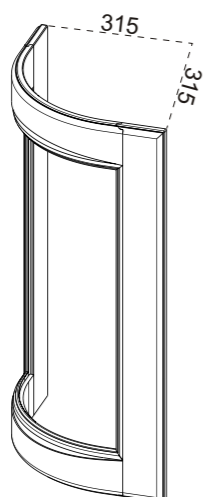

POSITANO & SORRENTO

ANTINA CURVA "H" = 716
CURVED DOOR
Дверка закругленная

VETRINA CURVA "H" = 956 - 716
CURVED GLASSDOOR
Рамка закругленная

SET ANTINE CON GRIGLIA
DOOR WITH GRILLE/FRIEZE (PAIR)
к-т арочных дверок с решеткой + гусек
716 x 896

TELAIO
OPEN FRAME
Рамка
716 x 446/596/896

TELAIO PORTABOTTIGLIE
WINE RACK FRAME
рамка для бутылок
716 x 146

SOLO POSITANO
FOR POSITANO ONLY
только для Позитано

FIANCO A FINIRE
END PANEL
отделочная панель
2430/870 x 580 x 28
960 x 335 x 28

DISTANZIALE LISCIO
SIMPLE SPACER
Колонна ровная
960/720 x 50 x 25

DISTANZIALE RIGATO
DECORATED SPACER
Колонна в полоску
960/720 x 50 x 40

DISTANZIALE
PILASTER
Колонка
2280/960/720 x 100 x 44

ZOCOLO PER DISTANZ.
PLINTH FOR PILASTER
цоколь для колонок
150 x 100 x 120

POSITANO & SORRENTO

GAMBA ISOLA C/DECORO
LEG FOR PENINSULA
ножка островная с декором
870 x 100 x 100

MONTANTE ANGOLO
CORNER POST
Угловая планка
720 x 40 x 40

GRIGLIA DISPONIBILE
PER TUTTE LE VETRINE
GRILLE AVAILABLE
FOR ALL FRAME SIZES
Решетка для установки в рамку