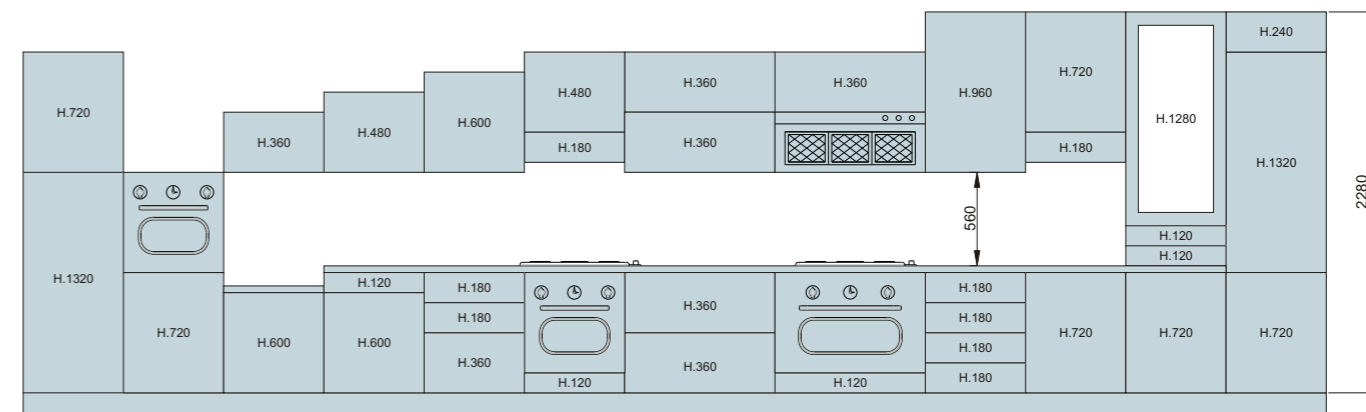

Antine • Doors • Дверки	896	596	446	396	377	296	240	146
	2186		●					
	1796		●					
	1436		●					
	1316		■					
	1076		●					
	956	■	■	■	■	■	■	■
	716	■	■	■	■	■	■	■
	596	■	■					
	476	■	■					
	356	■	■	■		■		
	236	■						

Vetrine • Glassdoors • Рамки	1436	1276	1076	956	716	356
	●	●●	●	■	■	
				■	■	■
				■	■	■
				■	■	■
				■	■	■

Cassetti • Drawer fronts • Накладки ящиков	176	116
	■	■
	■	■

Curvi • Curved items • Закругленные эл-ты

Terminale 315x315 • End Unit 315x315 • Каркас 315x315

Vetrine • Glassdoors • Рамки	1436	1076	956	716
	●	●	■	■

Antine • Doors • Дверки	716
	■

Terminale 560x560 • End Unit 560x560 • Каркас 560x560

Anta curva angolo • Curved corner door • Закругленная угловая дверка	356
	●

Base Curva 900x642 • Curved Base Unit 900x642 • Закругленная нижняя тумба 900x642

Coppia ante curve • Curved doors (pair) • Пара гнутых фасадов	716
	●●●

Base concava Curva 900x900 • Internal Curved Base Unit 900x900 • Вогнутая нижняя тумба 900x900

Anta concava • Internal curved door • Вогнутая дверка	716
	●●

Pensile concavo Curvo 600x600 • Internal Curved Wall Unit 600x600 • Вогнутый навесной шкаф 600x600

Anta concava • Internal curved door • Вогнутая дверка	716
	●●

- = Solo modelli Venezia e Firenze
- = Only models Venezia and Firenze
- = Только для моделей Venezia и Firenze
- ●● = Solo modello Trieste
- ●● = Only model Trieste
- ●● = Только для модели Trieste
- ●●● = Solo modelli Venezia, Firenze e Trieste
- ●●● = Only models Venezia, Firenze and Trieste
- ●●● = Только для моделей Venezia, Firenze и Trieste

Cucine • Kitchens • Кухни