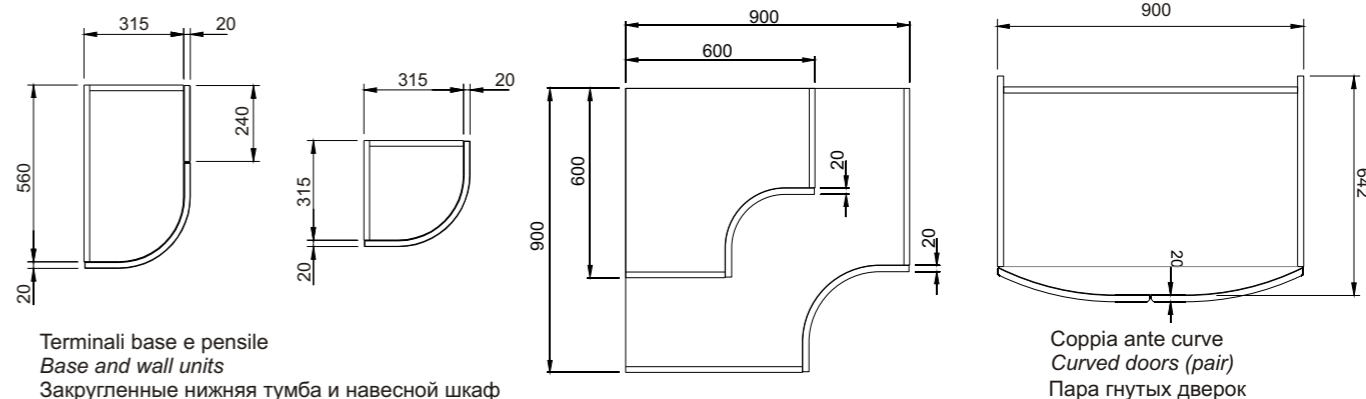

Base concava curva 900x900 e pensile concavo curvo 600x600
Internal curved base and wall units
Вогнутые нижняя тумба и навесной шкаф