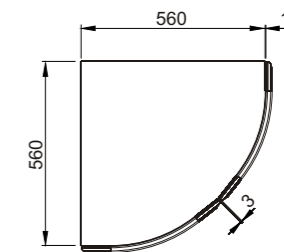

Soggiorno • living-room • Гостиные

Antina curva angolo H=356
Curved corner door H=356
Закругленная угловая дверка H=356