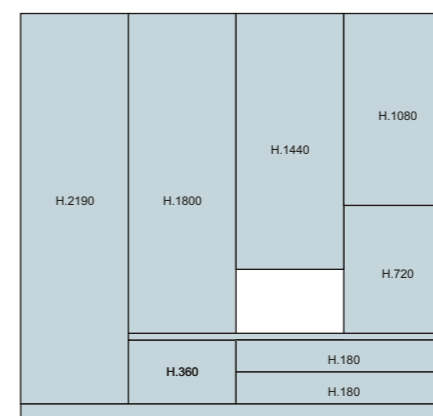

Anta concava • Internal curved door • Вогнутая дверка	716
	●●

Pensile concavo Curvo 600x600 • Internal Curved Wall Unit 600x600 • Вогнутый навесной шкаф 600x600

Anta concava • Internal curved door • Вогнутая дверка	716
	●●

Cucine • Kitchens • Кухни

Base concava curva 900x900 e pensile concavo curvo 600x600
Internal curved base and wall units
Вогнутые нижняя тумба и навесной шкаф

Soggiorno • living-room • Гостиные

Antina curva angolo H=356
Curved corner door H=356
Закругленная угловая дверка H=356