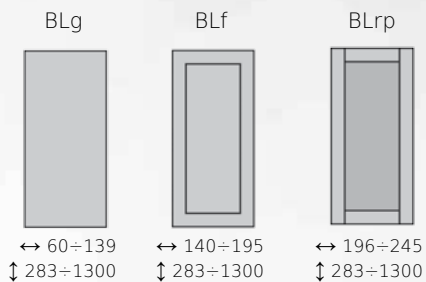

Фасад из натурального дерева

Ramiak: drewno (65x20mm)

Frame: solid wood (65x20mm)

Рамка: массив (65x20мм)

Płyцина: MDF / fornir, drewno

Panel: MDF / veneer, solid wood

Филленка: MDF / шпон, массив

Dostępne w drewnie / Available solid wood / Материал