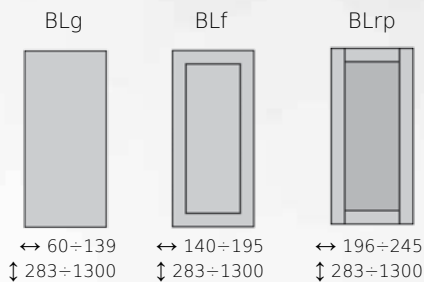

Dostępne w drewnie / Available solid wood / Материал

	D	J	OC	O	B	Y
BITON	•	•		•		
ARION	•	•		•		
BITON 2	•	•	•	•