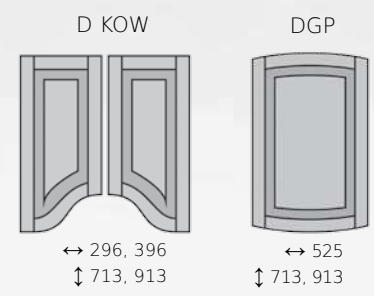

BITON

D/ob-H

ARION

O/ca,p-G

patyna brązowa
brown patina
коричневая патина

BITON 2

D/oc-HB

Front drewniany, czopowy	Wooden door, tenon joints	Фасад из натурального дерева
Ramiak: drewno (65x20mm)	Frame: solid wood (65x20mm)	Рамка: массив (65x20мм)
Płycina: MDF / fornir, drewno	Panel: MDF / veneer, solid wood	Филленка: MDF / шпон, массив