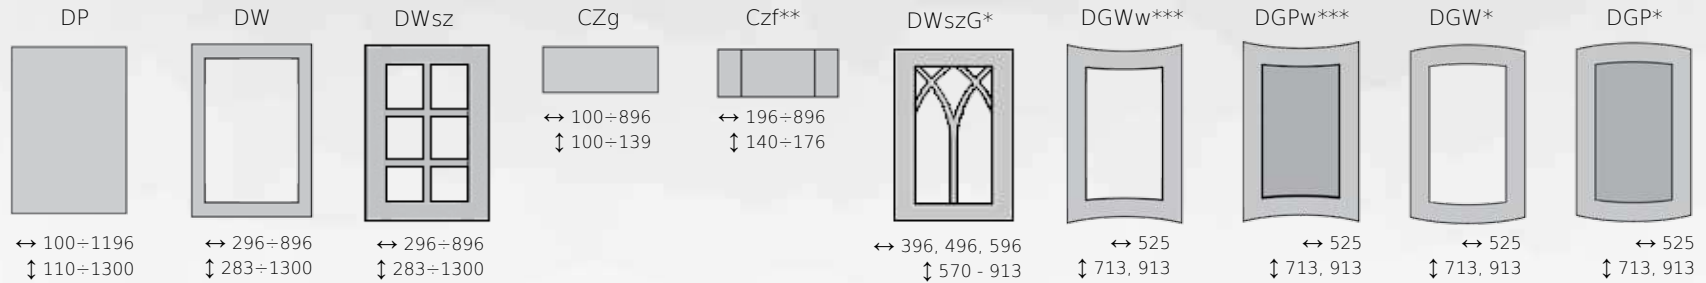

Front na bazie płyty MDF

MDF door

Фасад на основе МДФ

Lakierowanie na wysoki połysk

High gloss lacquered

Глянцевый лак

\* dotyczy CARLO, KRITI, FIRA / Available in CARLO, KRITI, FIRA / Для модели CARLO, KRITI, FIRA  
 \*\*\* dotyczy frontów FIRA/ Available in FIRA / Для модели FIRA