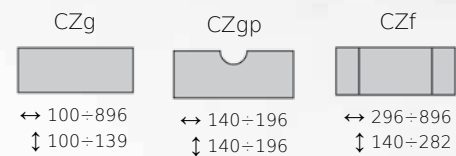

SALVATORE

TEANO

ENRICO

J/mi-E5N

D/oa-E50

D/me3-E5M

Front drewniany, czopowy	Wooden door, tenon joints	Фасад из натурального дерева
Ramiak: E50 drewno (100x20mm)	Frame: solid wood (100x20mm)	Рамка: массив (100x20мм)
Ramiak: E5N drewno (80x20mm)	Frame: solid wood (80x20mm)	Рамка: массив (80x20мм)
Ramiak: E5M drewno (80x20mm)	Frame: solid wood (80x20mm)	Рамка: массив (80x20мм)
Płyцина: MDF / fornir	Panel: MDF / veneer	Филленка: MDF / шпон