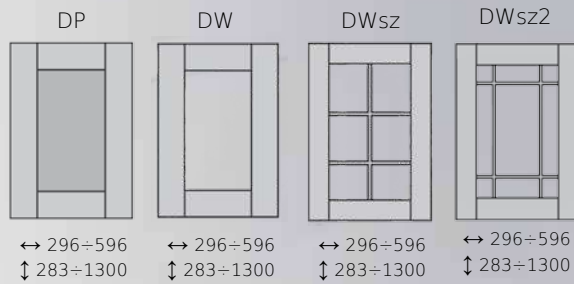

SALVATORE

TEANO

ENRICO

J/mi-E5N

D/oa-E50

D/me3-E5M

Front drewniany, czopowy	Wooden door, tenon joints	Фасад из натурального дерева
Ramiak: E50 drewno (100x20mm)	Frame: solid wood (100x20mm)	Рамка: массив (100x20мм)
Ramiak: E5N drewno (80x20mm)	Frame: solid wood (80x20mm)	Рамка: массив (80x20мм)
Ramiak: E5M drewno (80x20mm)	Frame: solid wood (80x20mm)	Рамка: массив (80x20мм)
Płyцина: MDF / fornir	Panel: MDF / veneer	Филленка: MDF / шпон