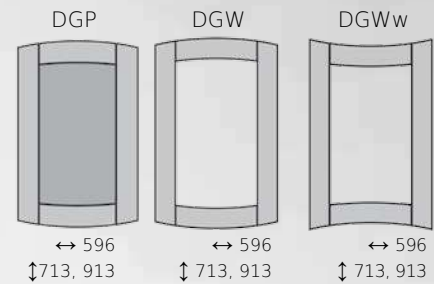

SALVATORE

TEANO

ENRICO

J/mi-E5N

D/oa-E50

D/me3-E5M

Front drewniany, czopowy	Wooden door, tenon joints	Фасад из натурального дерева
Ramiak: E50 drewno (100x20mm)	Frame: solid wood (100x20mm)	Рамка: массив (100x20мм)
Ramiak: E5N drewno (80x20mm)	Frame: solid wood (80x20mm)	Рамка: массив (80x20мм)
Ramiak: E5M drewno (80x20mm)	Frame: solid wood (80x20mm)	Рамка: массив (80x20мм)
Płyцина: MDF / fornir	Panel: MDF / veneer	Филленка: MDF / шпон