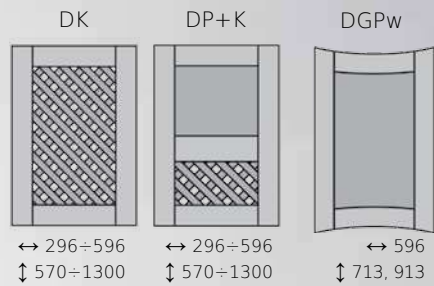

SALVATORE

TEANO

ENRICO

J/mi-E5N

D/oa-E50

D/me3-E5M

Front drewniany, czopowy	Wooden door, tenon joints	Фасад из натурального дерева
Ramiak: E50 drewno (100x20mm)	Frame: solid wood (100x20mm)	Рамка: массив (100x20мм)
Ramiak: E5N drewno (80x20mm)	Frame: solid wood (80x20mm)	Рамка: массив (80x20мм)
Ramiak: E5M drewno (80x20mm)	Frame: solid wood (80x20mm)	Рамка: массив (80x20мм)
Płyцина: MDF / fornir	Panel: MDF / veneer	Филленка: MDF / шпон