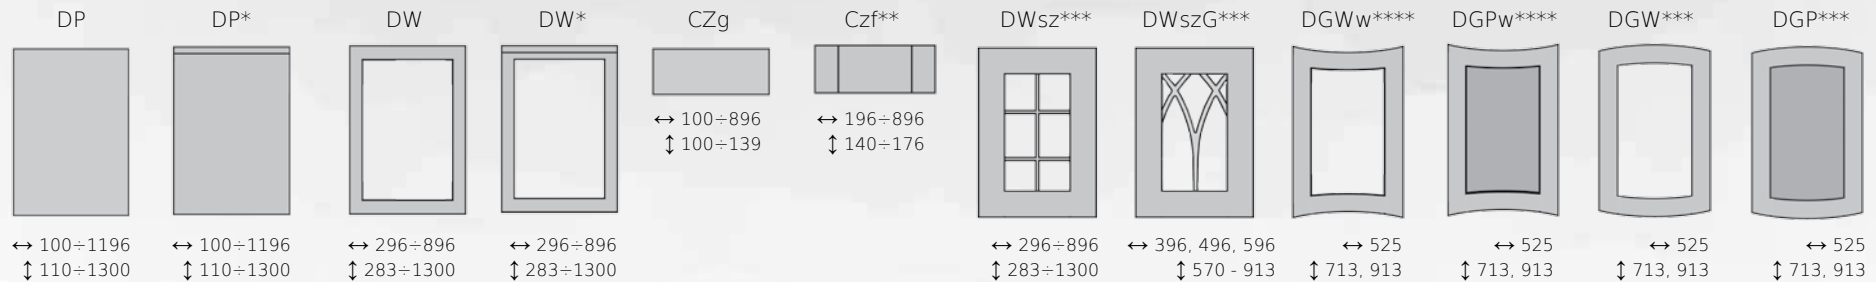

Front na bazie płyty MDF

MDF door

Фасад на основе МДФ

Lakierowanie na wysoki połysk

High gloss lacquered

Глянцевый лак

* dotyczy frontów SITIA, SITIA ALU / Available in SITIA, SITIA ALU / Для модели SITIA, SITIA ALU
 *** dotyczy frontów FABIO, SITIA / Available in FABIO, SITIA, / Для модели FABIO, SITIA

** dotyczy frontów FABIO / Available in FABIO, / Для модели FABIO,
 **** dotyczy frontów SITIA / Available in SITIA / Для модели SITIA