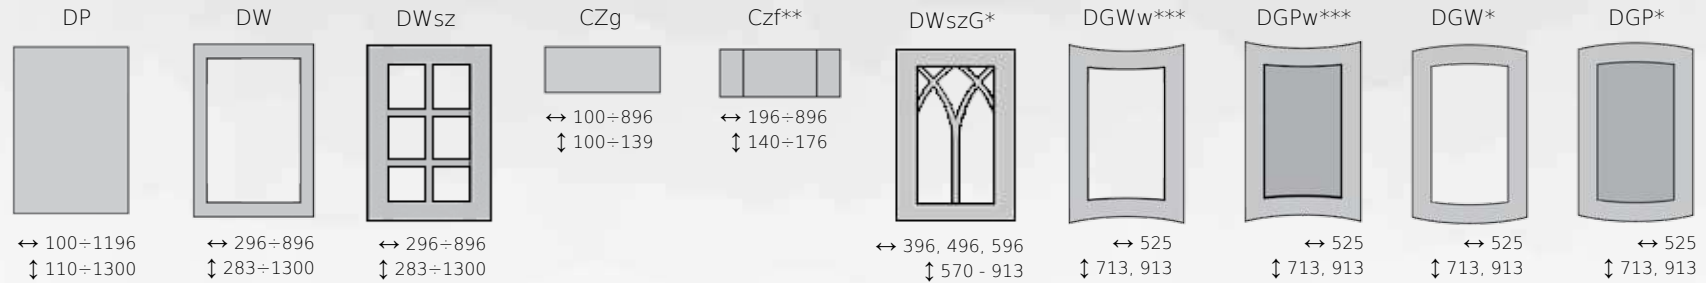

Front na bazie płyty MDF

MDF door

Фасад на основе МДФ

Lakierowanie na wysoki połysk

High gloss lacquered

Глянцевый лак

* dotyczy CARLO, KRITI, FIRA / Available in CARLO, KRITI, FIRA / Для модели CARLO, KRITI, FIRA
 *** dotyczy frontów FIRA/ Available in FIRA / Для модели FIRA