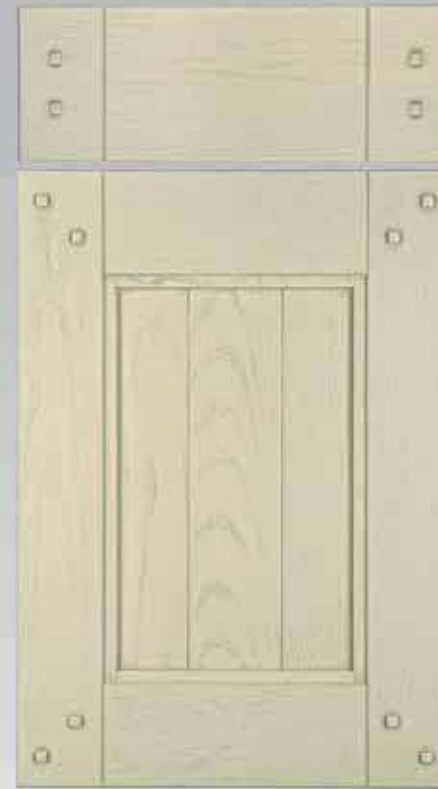

ZEUS PLUS

J/mh-EK6+k

HERSE

O/o3,p-EK5

patyna brązowa
brown patina
коричневая патина

Front drewniany, czopowy	Wooden door, tenon joints	Фасад из натурального дерева
Ramiak: EK6 drewno (90/110x20mm)	Frame: solid wood (90/110x20mm)	Рамка: массив (90/110x20мм)
Ramiak: EK5 drewno (100x20mm)	Frame: solid wood (100x20mm)	Рамка: массив (100x20мм)
Płyцина: MDF / fornir	Panel: MDF / veneer	Филленка: MDF / шпон

Dostępne w drewnie / Available solid wood / Материал

	D	J	OC	O	B	Y
ZEUS PLUS	•	•				
HERSE	•	•	•	•		

* Dotyczy Zeus Plus / Available in Zeus Plus / Для модели Zeus Plus