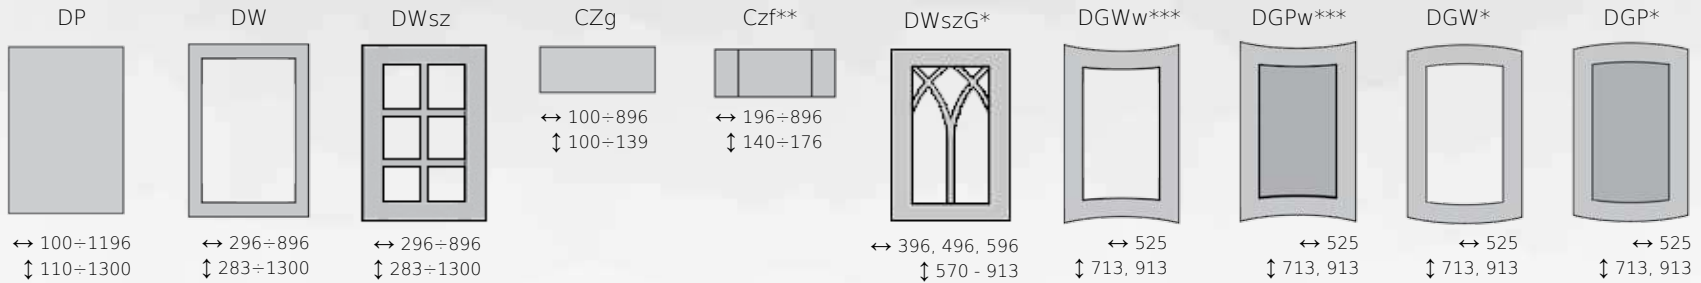

Front na bazie płyty MDF

MDF door

Фасад на основе МДФ

Lakierowanie na wysoki połysk

High gloss lacquered

Глянцевый лак

* dotyczy CARLO, KRITI, FIRA / Available in CARLO, KRITI, FIRA / Для модели CARLO, KRITI, FIRA
 *** dotyczy frontów FIRA/ Available in FIRA / Для модели FIRA