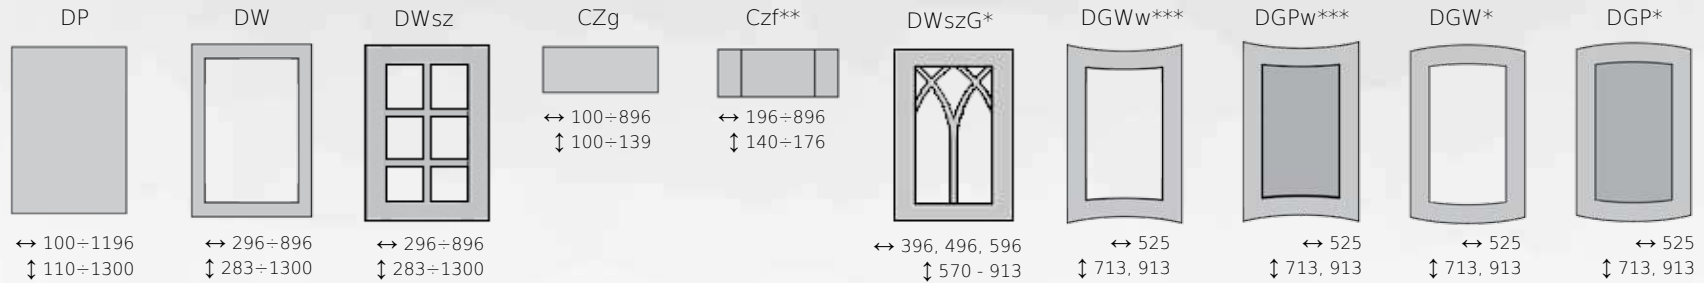

Front na bazie płyty MDF

MDF door

Фасад на основе МДФ

Lakierowanie na wysoki połysk

High gloss lacquered

Глянцевый лак

* dotyczy CARLO, KRITI, FIRA / Available in CARLO, KRITI, FIRA / Для модели CARLO, KRITI, FIRA
 *** dotyczy frontów FIRA/ Available in FIRA / Для модели FIRA