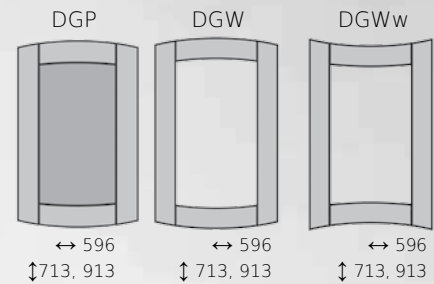

SALVATORE

TEANO

ENRICO

J/mi-E5N

D/oa-E50

D/me3-E5M

Front drewniany, czopowy	Wooden door, tenon joints	Фасад из натурального дерева
Ramiak: E50 drewno (100x20mm)	Frame: solid wood (100x20mm)	Рамка: массив (100x20мм)
Ramiak: E5N drewno (80x20mm)	Frame: solid wood (80x20mm)	Рамка: массив (80x20мм)
Ramiak: E5M drewno (80x20mm)	Frame: solid wood (80x20mm)	Рамка: массив (80x20мм)
Płyцина: MDF / fornir	Panel: MDF / veneer	Филленка: MDF / шпон