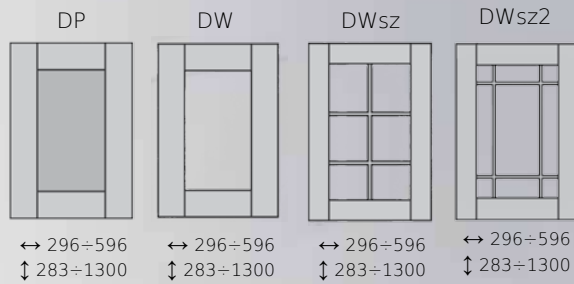

SALVATORE

TEANO

ENRICO

J/mi-E5N

D/oa-E50

D/me3-E5M

Front drewniany, czopowy	Wooden door, tenon joints	Фасад из натурального дерева
Ramiak: E50 drewno (100x20mm)	Frame: solid wood (100x20mm)	Рамка: массив (100x20мм)
Ramiak: E5N drewno (80x20mm)	Frame: solid wood (80x20mm)	Рамка: массив (80x20мм)
Ramiak: E5M drewno (80x20mm)	Frame: solid wood (80x20mm)	Рамка: массив (80x20мм)
Płyцина: MDF / fornir	Panel: MDF / veneer	Филленка: MDF / шпон