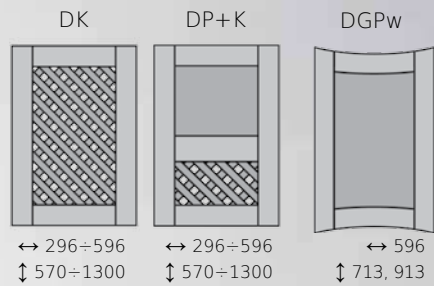

SALVATORE

TEANO

ENRICO

J/mi-E5N

D/oa-E50

D/me3-E5M

Front drewniany, czopowy	Wooden door, tenon joints	Фасад из натурального дерева
Ramiak: E50 drewno (100x20mm)	Frame: solid wood (100x20mm)	Рамка: массив (100x20мм)
Ramiak: E5N drewno (80x20mm)	Frame: solid wood (80x20mm)	Рамка: массив (80x20мм)
Ramiak: E5M drewno (80x20mm)	Frame: solid wood (80x20mm)	Рамка: массив (80x20мм)
Płyцина: MDF / fornir	Panel: MDF / veneer	Филленка: MDF / шпон