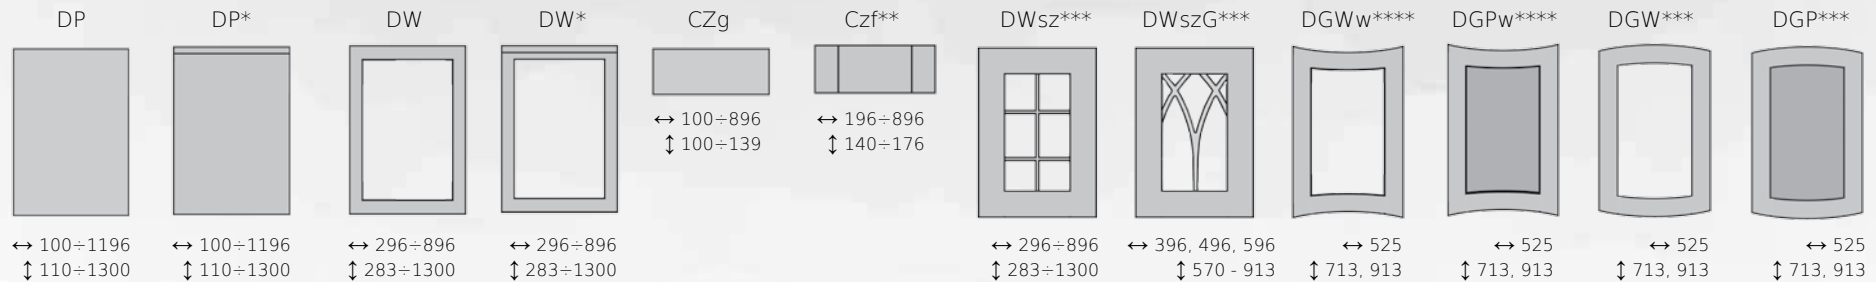

Front na bazie płyty MDF

MDF door

Фасад на основе МДФ

Lakierowanie na wysoki połysk

High gloss lacquered

Глянцевый лак

\* dotyczy frontów SITIA, SITIA ALU / Available in SITIA, SITIA ALU / Для модели SITIA, SITIA ALU  
 \*\*\* dotyczy frontów FABIO, SITIA / Available in FABIO, SITIA, / Для модели FABIO, SITIA

\*\* dotyczy frontów FABIO / Available in FABIO, / Для модели FABIO,  
 \*\*\*\* dotyczy frontów SITIA / Available in SITIA / Для модели SITIA