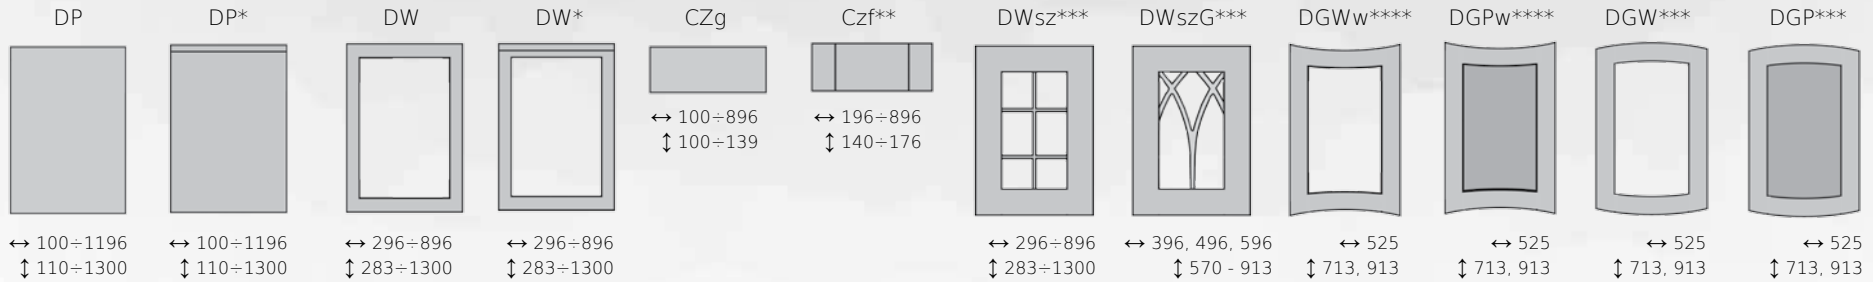

Front na bazie płyty MDF

MDF door

Фасад на основе МДФ

Lakierowanie na wysoki połysk

High gloss lacquered

Глянцевый лак

\* dotyczy frontów SITIA, SITIA ALU / Available in SITIA, SITIA ALU / Для модели SITIA, SITIA ALU  
 \*\*\* dotyczy frontów FABIO, SITIA / Available in FABIO, SITIA, / Для модели FABIO, SITIA

\*\* dotyczy frontów FABIO / Available in FABIO, / Для модели FABIO,  
 \*\*\*\* dotyczy frontów SITIA / Available in SITIA / Для модели SITIA