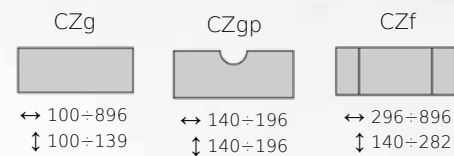

SALVATORE

TEANO

ENRICO

J/mi-E5N

D/oa-E50

D/me3-E5M

Front drewniany, czopowy	Wooden door, tenon joints	Фасад из натурального дерева
Ramiak: E50 drewno (100x20mm)	Frame: solid wood (100x20mm)	Рамка: массив (100x20мм)
Ramiak: E5N drewno (80x20mm)	Frame: solid wood (80x20mm)	Рамка: массив (80x20мм)
Ramiak: E5M drewno (80x20mm)	Frame: solid wood (80x20mm)	Рамка: массив (80x20мм)
Płyцина: MDF / fornir	Panel: MDF / veneer	Филленка: MDF / шпон